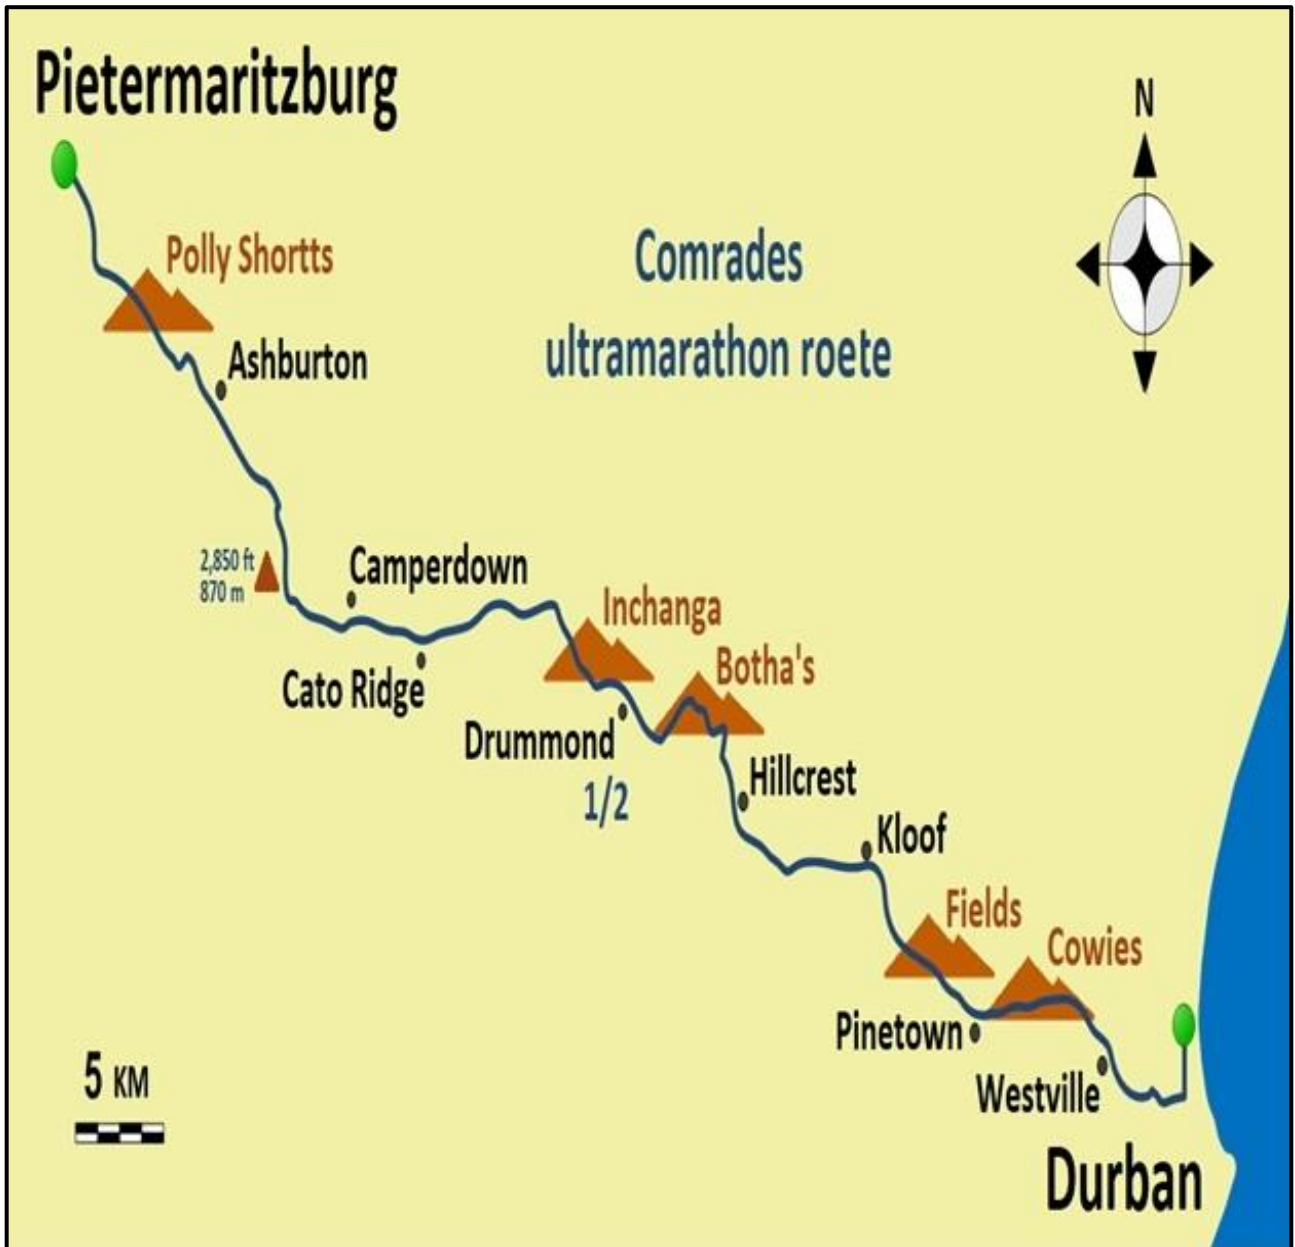

Province of the
EASTERN CAPE
EDUCATION

**NASIONALE
SENIOR SERTIFIKAAT**

GRAAD 12

JUNIE 2022

**WISKUNDIGE GELETTERDHEID V2
ADDENDUM**

Hierdie addendum bestaan uit 3 bladsye met 2-bladsy bylae.

BYLAE A: VRAAG 1.1

KAART VAN DIE KRUGER WILDTUIN MET HEKKE EN KAMPEERPLEKKE

[Bron: <https://www.transport.gov.za/>. Toegang op 15 Desember 2021 verkry.]

BYLAE B: VRAAG 2.2

[Bron: <https://www.comrades.com/>. Toegang op 21 November 2021 verkry.]