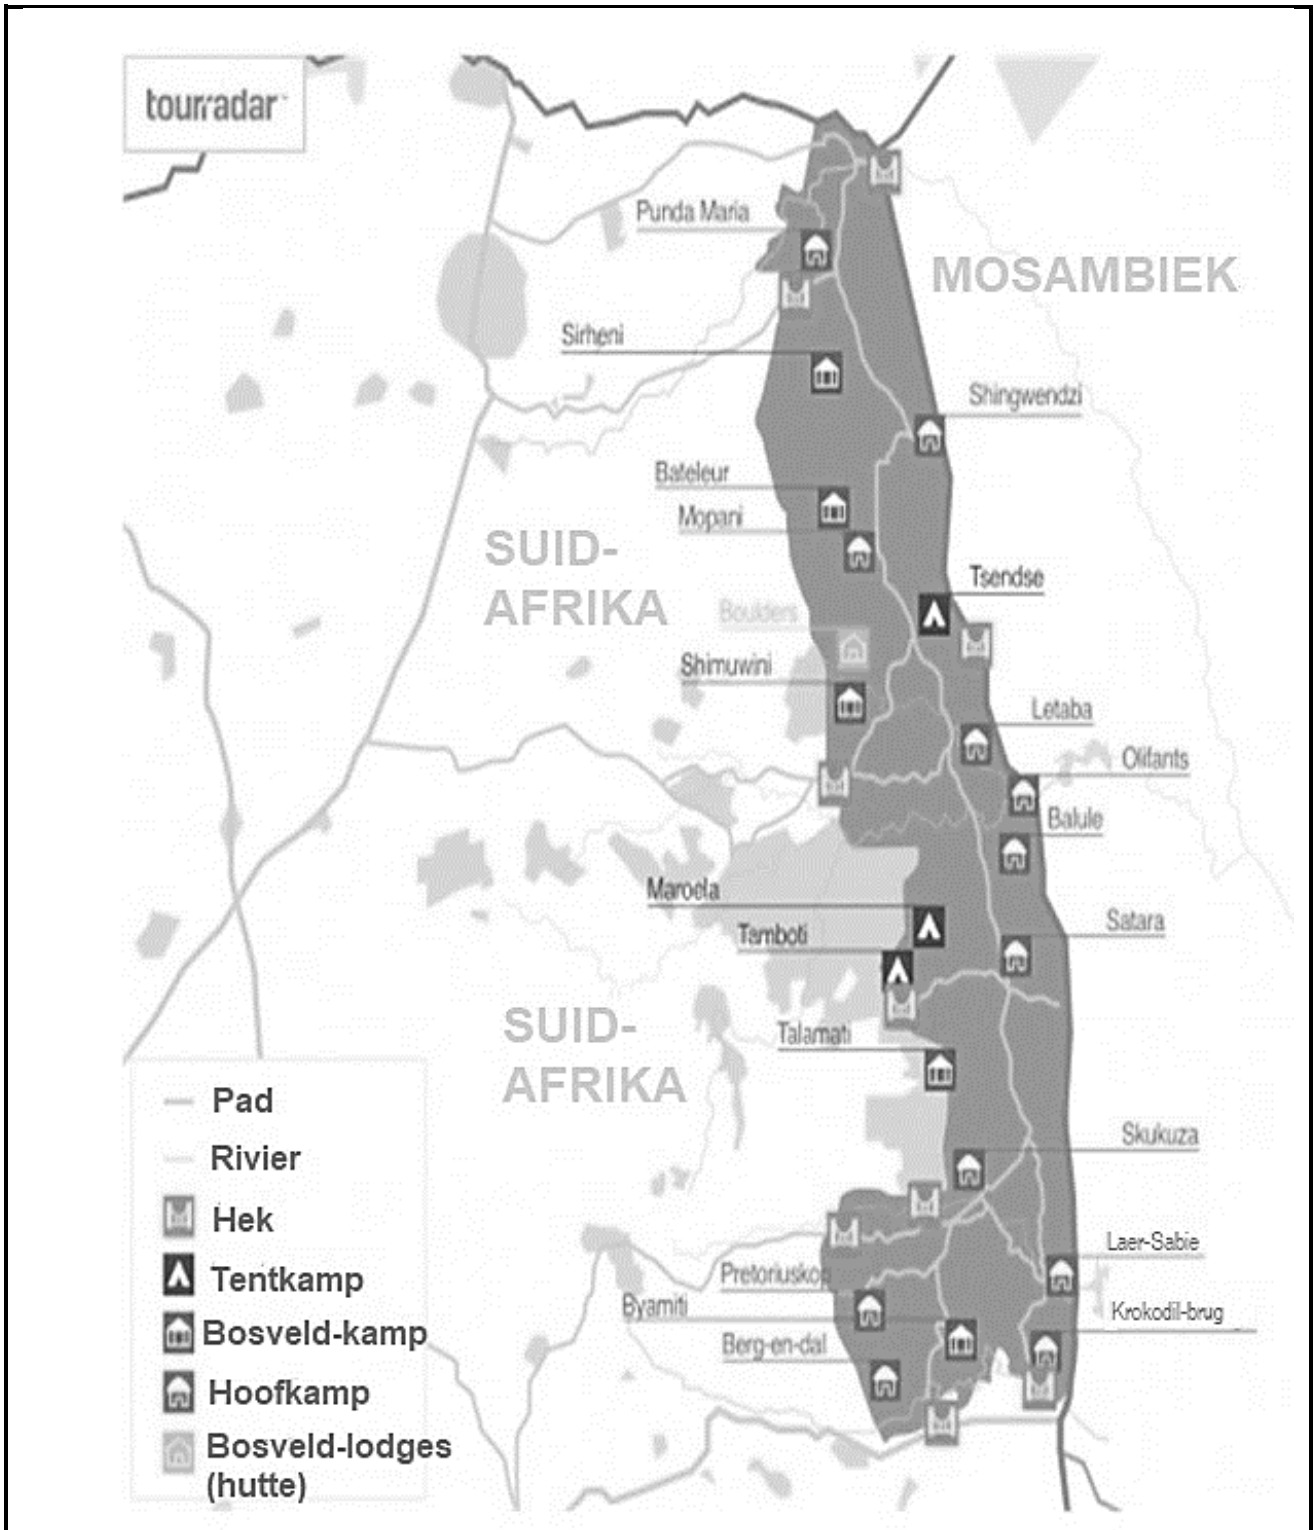

Province of the
EASTERN CAPE
EDUCATION

**NASIONALE
SENIOR SERTIFIKAAT**

GRAAD 12

JUNIE 2022

**WISKUNDIGE GELETTERDHEID V2
ADDENDUM**

Hierdie addendum bestaan uit 3 bladsye met 2-bladsy bylae.

BYLAE A: VRAAG 1.1

KAART VAN DIE KRUGER WILDTUIN MET HEKKE EN KAMPEERPLEKKE

[Bron: <https://www.transport.gov.za/>. Toegang op 15 Desember 2021 verkry.]

BYLAE B: VRAAG 2.2

[Bron: <https://www.comrades.com/>. Toegang op 21 November 2021 verkry.]